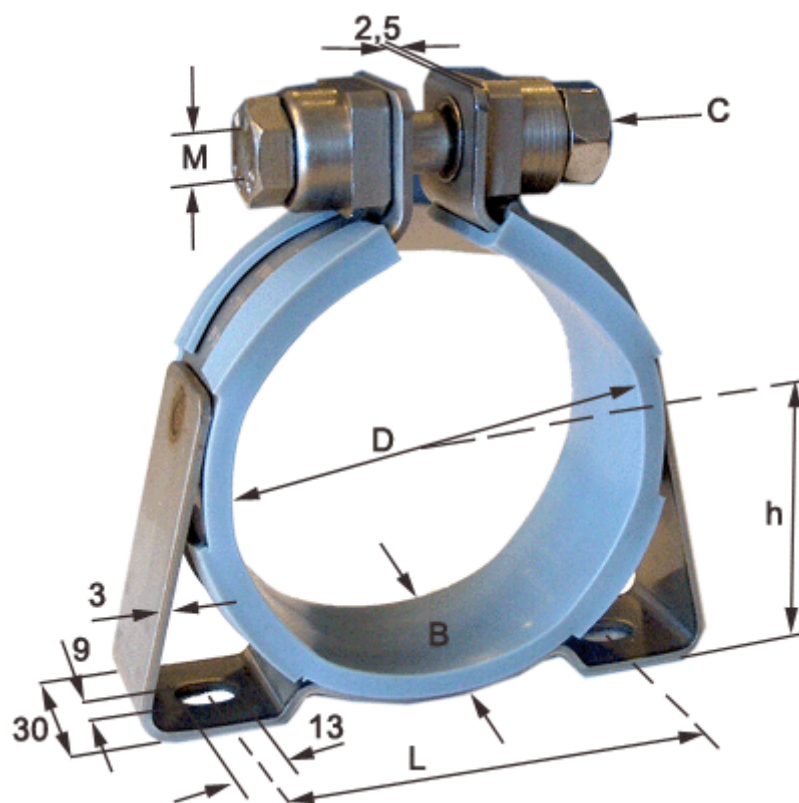

Varenummer: 021816011222  
Beskrivelse: Norma holdebånd med konsol og gummi  
SPGU 6011. 222/30 SK

## Mål

Bredde B	= 30
C (Skruetype)	= SK skrue med sekskanthoved
Diameter D	= 222
h	= 119
L	= 216